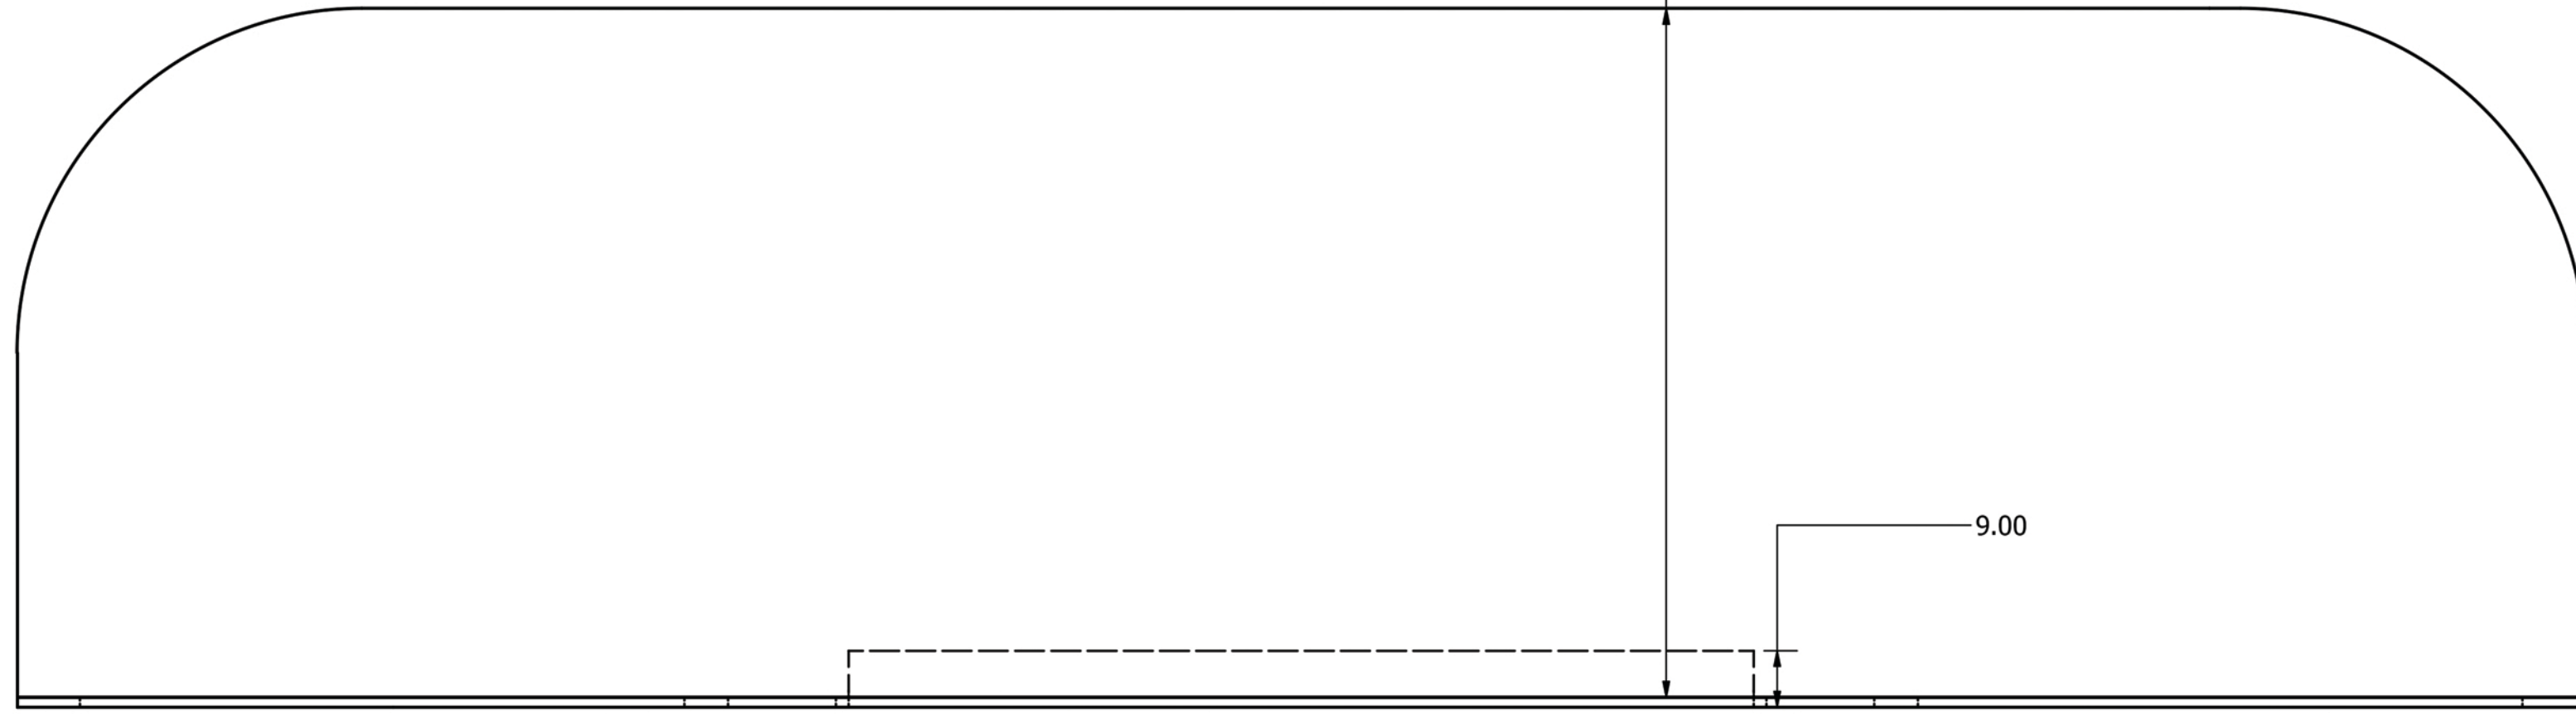

110.00mm External Height
(95mm-100mm Internal Height)

Reverie PN : R01SE6173
A2 1:1