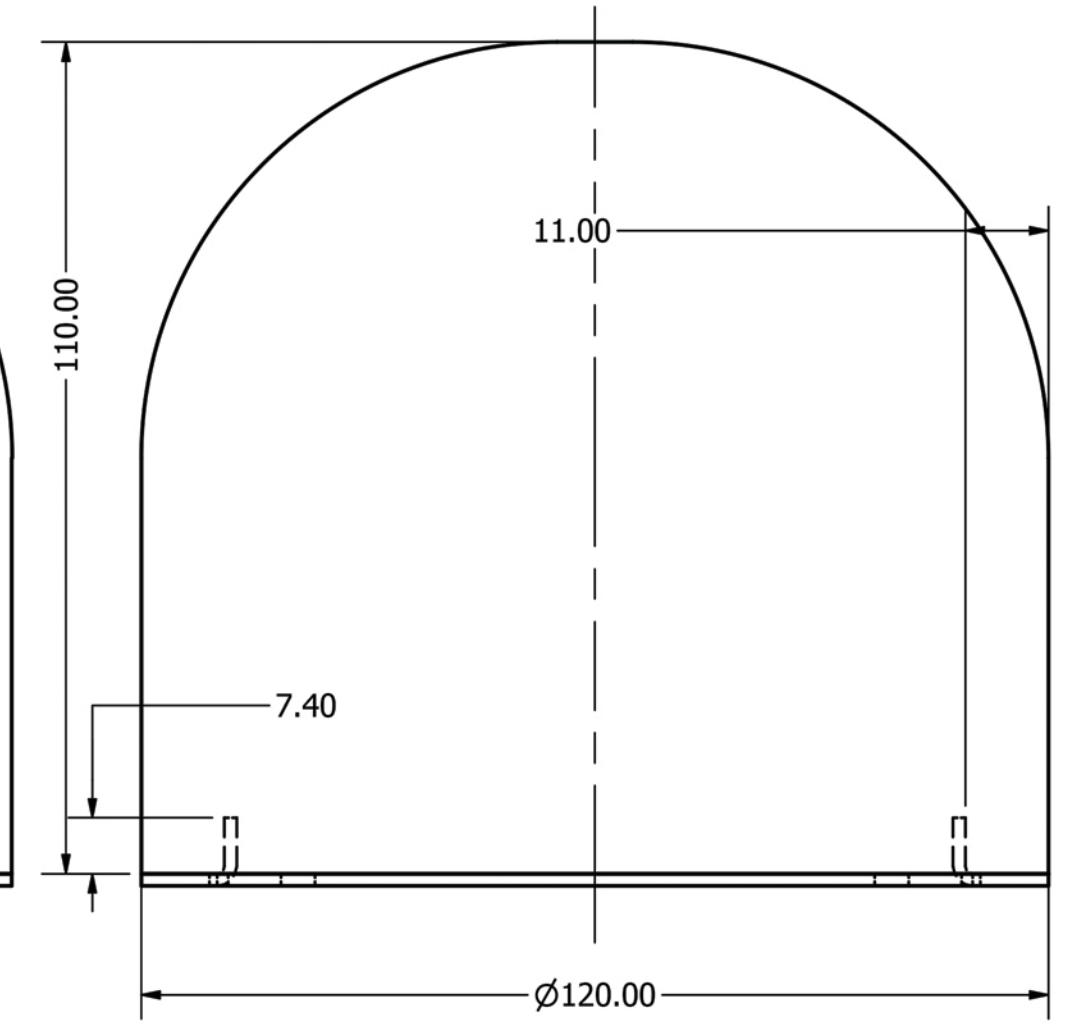

110.00mm External Height
(95mm-100mm Internal Height)

Reverie PN : R01SE6173
A2 1:1