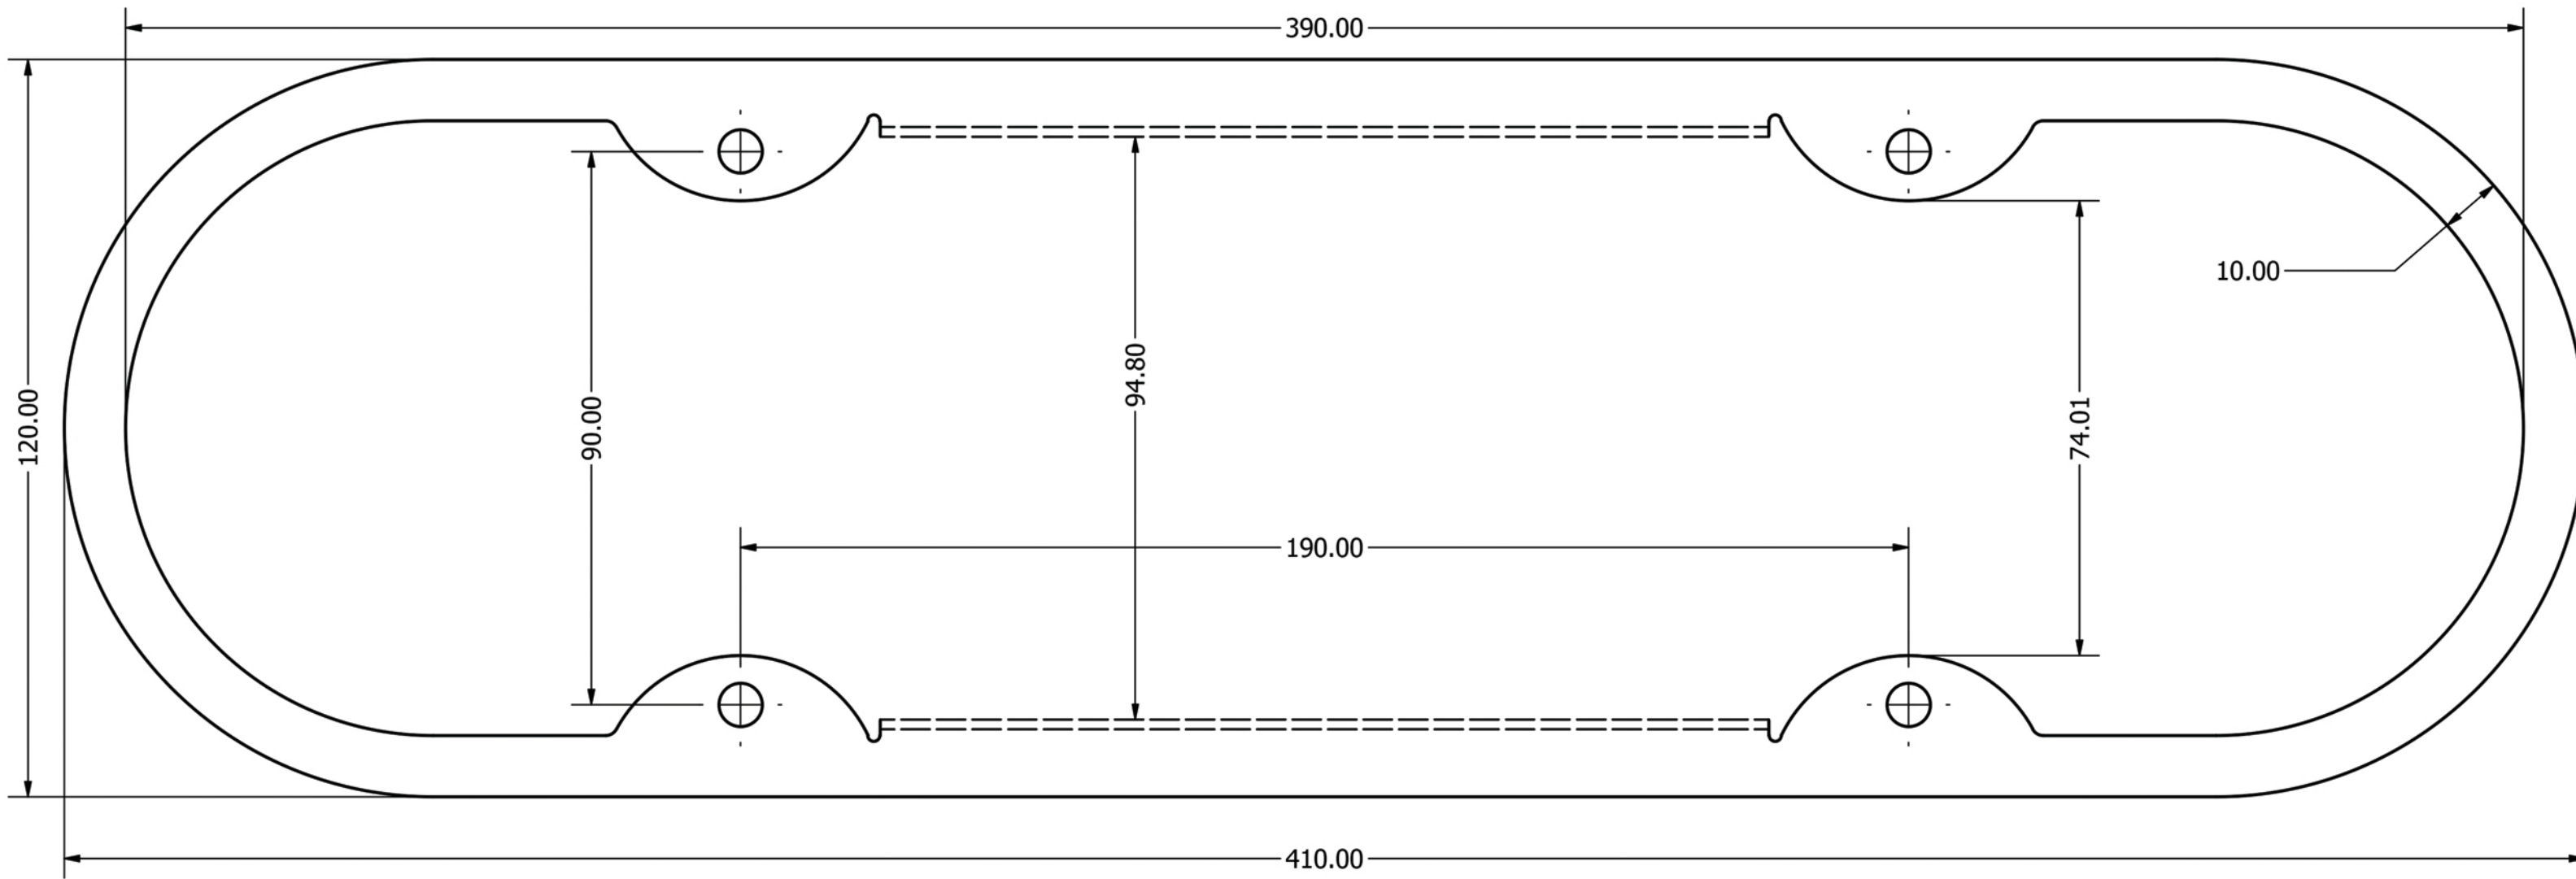

110.00mm External Height
(95mm-100mm Internal Height)

Reverie PN : R01SE6173
A2 1:1